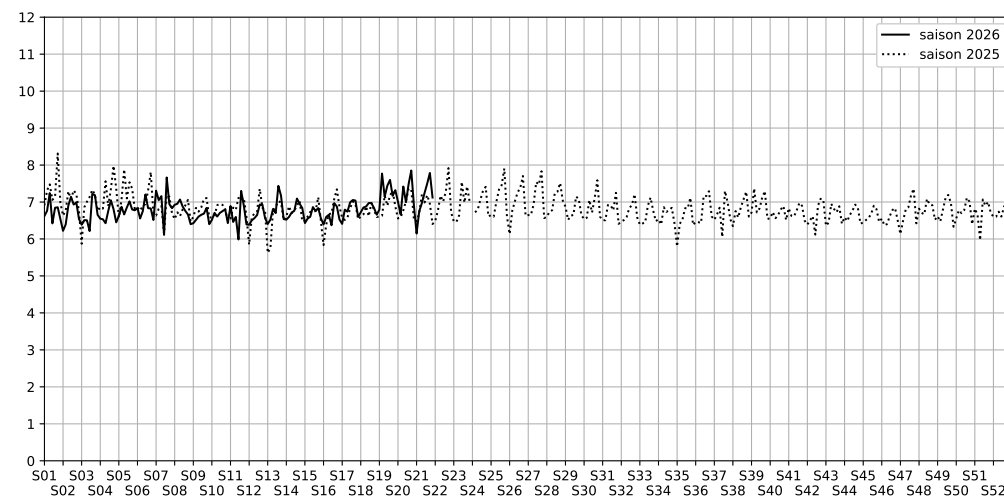

Indice Harmonica Nuit [22h-06h]
Comparaison avec saison précédente à jour équivalent