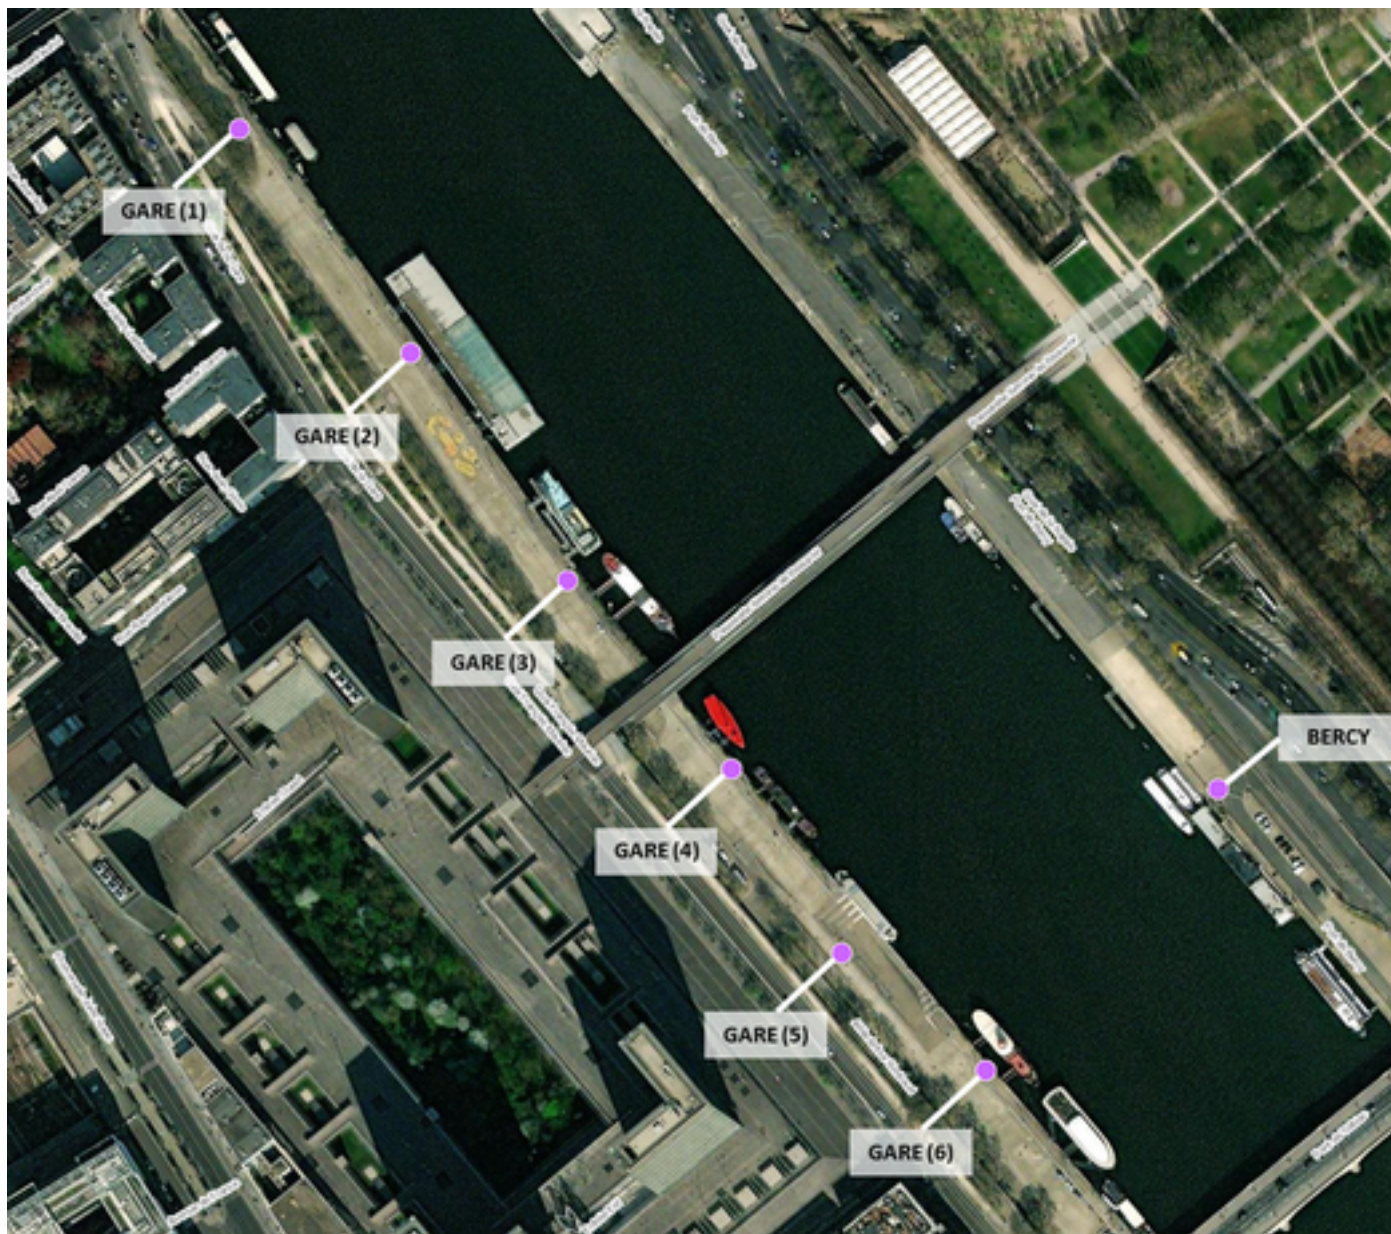

Capteurs méduse PORTS GARE-BERCY

2026 / sem. 21 (du 18/05/2026 au 24/05/2026)

NB : Chaque capteur est désigné par le nom de la rue dans laquelle il est implanté

Capteurs méduse PORTS GARE-BERCY

2026 / sem. 21 (du 18/05/2026 au 24/05/2026)

SYNTHÈSE DES SITES SUR LA SEMAINE
Par Indice Harmonica nocturne [22h-06h] décroissant

	Nuit du lundi 18/05/2026 au mardi 19/05/2026	Nuit du mardi 19/05/2026 au mercredi 20/05/2026	Nuit du mercredi 20/05/2026 au jeudi 21/05/2026	Nuit du jeudi 21/05/2026 au vendredi 22/05/2026	Nuit du vendredi 22/05/2026 au samedi 23/05/2026	Nuit du samedi 23/05/2026 au dimanche 24/05/2026	Nuit du dimanche 24/05/2026 au lundi 25/05/2026
1	BERCY (6,1)	BERCY (6,8)	BERCY (7,0)	BERCY (7,2)	GARE (3) (8,2)	GARE (5) (8,8)	GARE (5) (7,6)
2	GARE (1) (5,4)	GARE (1) (5,4)	GARE (3) (6,1)	GARE (6) (6,3)	BERCY (7,5)	GARE (3) (7,9)	BERCY (7,1)
3	GARE (4) (5,4)	GARE (4) (5,4)	GARE (6) (5,8)	GARE (3) (6,2)	GARE (2) (7,3)	BERCY (7,8)	GARE (3) (6,6)
4	GARE (6) (5,3)	GARE (5) (5,3)	GARE (4) (5,7)	GARE (4) (6,2)	GARE (5) (7,2)	GARE (6) (7,3)	GARE (6) (6,6)
5	GARE (5) (5,3)	GARE (3) (5,1)	GARE (1) (5,6)	GARE (5) (6,2)	GARE (1) (6,8)	GARE (4) (6,7)	GARE (1) (6,3)
6	GARE (3) (5,1)	GARE (6) (5,0)	GARE (5) (5,5)	GARE (1) (6,0)	GARE (6) (6,7)	GARE (1) (6,4)	GARE (4) (6,3)
7	GARE (2) (4,8)	GARE (2) (4,9)	GARE (2) (5,4)	GARE (2) (5,3)	GARE (4) (6,6)	GARE (2) (6,0)	GARE (2) (5,5)