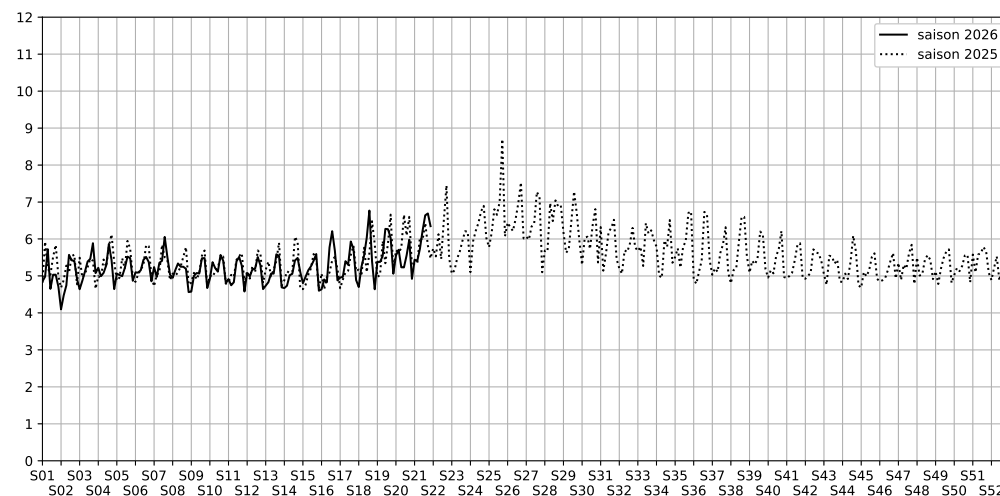

Indice Harmonica Nuit [22h-06h]
Comparaison avec saison précédente à jour équivalent