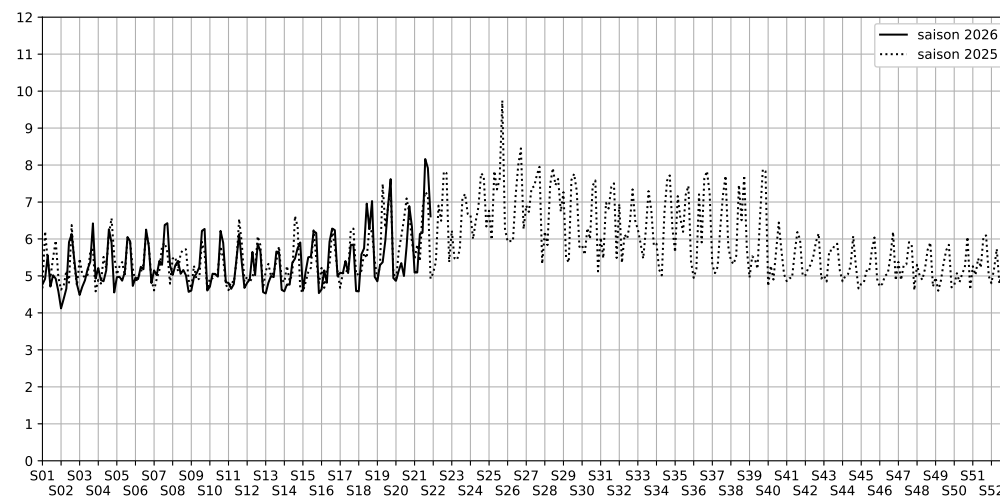

Indice Harmonica Nuit [22h-06h]
Comparaison avec saison précédente à jour équivalent