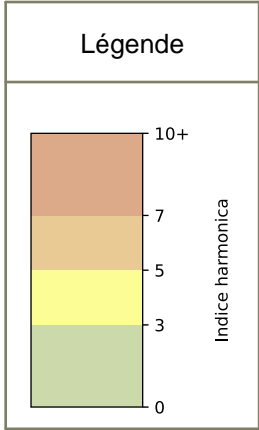

SYNTHÈSE DES SITES SUR LA SEMAINE
Par Indice Harmonica nocturne [22h-06h] décroissant

	Nuit du lundi 18/05/2026 au mardi 19/05/2026	Nuit du mardi 19/05/2026 au mercredi 20/05/2026	Nuit du mercredi 20/05/2026 au jeudi 21/05/2026	Nuit du jeudi 21/05/2026 au vendredi 22/05/2026	Nuit du vendredi 22/05/2026 au samedi 23/05/2026	Nuit du samedi 23/05/2026 au dimanche 24/05/2026	Nuit du dimanche 24/05/2026 au lundi 25/05/2026
1	BERCY (6,1)	BERCY (6,8)	BERCY (7,0)	BERCY (7,2)	GARE (3) (8,2)	GARE (5) (8,8)	GARE (5) (7,6)
2	GARE (1) (5,4)	GARE (1) (5,4)	GARE (3) (6,1)	GARE (6) (6,3)	BERCY (7,5)	GARE (3) (7,9)	BERCY (7,1)
3	GARE (4) (5,4)	GARE (4) (5,4)	GARE (6) (5,8)	GARE (3) (6,2)	GARE (2) (7,3)	BERCY (7,8)	GARE (3) (6,6)
4	GARE (6) (5,3)	GARE (5) (5,3)	GARE (4) (5,7)	GARE (4) (6,2)	GARE (5) (7,2)	GARE (6) (7,3)	GARE (6) (6,6)
5	GARE (5) (5,3)	GARE (3) (5,1)	GARE (1) (5,6)	GARE (5) (6,2)	GARE (1) (6,8)	GARE (4) (6,7)	GARE (1) (6,3)
6	GARE (3) (5,1)	GARE (6) (5,0)	GARE (5) (5,5)	GARE (1) (6,0)	GARE (6) (6,7)	GARE (1) (6,4)	GARE (4) (6,3)
7	GARE (2) (4,8)	GARE (2) (4,9)	GARE (2) (5,4)	GARE (2) (5,3)	GARE (4) (6,6)	GARE (2) (6,0)	GARE (2) (5,5)