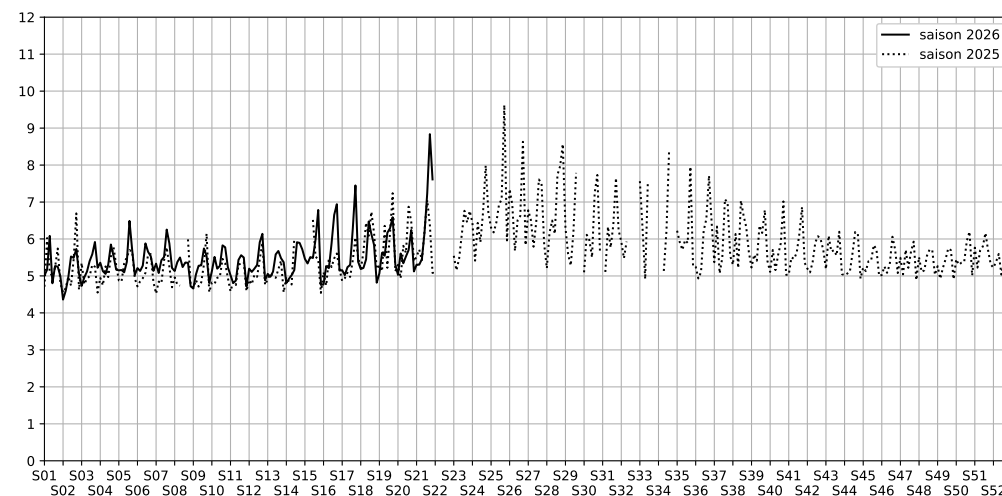

Légende

Indice Harmonica

Niveau sonore LAeq

Port de la Gare - 75013 Paris

Indice Harmonica Nuit [22h-06h]
Comparaison avec saison précédente à jour équivalent

	22h-00h	00h-02h	02h-04h	04h-06h	Total nuit (22h-06h)
Nuit du lundi 18/05/2026 au mardi 19/05/2026	6,0	5,6	4,8	4,8	5,3
	58,9 dB(A)	56,8 dB(A)	53,2 dB(A)	53,5 dB(A)	56,2 dB(A)
Nuit du mardi 19/05/2026 au mercredi 20/05/2026	5,8	4,8	4,5	4,9	5,0
	58,8 dB(A)	53,6 dB(A)	52,0 dB(A)	54,1 dB(A)	55,4 dB(A)
Nuit du mercredi 20/05/2026 au jeudi 21/05/2026	7,1	6,3	4,8	4,9	5,8
	64,6 dB(A)	62,4 dB(A)	53,5 dB(A)	54,3 dB(A)	61,1 dB(A)
Nuit du jeudi 21/05/2026 au vendredi 22/05/2026	8,0	7,1	4,9	5,1	6,3
	69,1 dB(A)	65,7 dB(A)	54,4 dB(A)	55,1 dB(A)	65,0 dB(A)
Nuit du vendredi 22/05/2026 au samedi 23/05/2026	8,0	8,0	5,8	5,0	6,7
	69,3 dB(A)	68,9 dB(A)	58,3 dB(A)	54,3 dB(A)	66,3 dB(A)
Nuit du samedi 23/05/2026 au dimanche 24/05/2026	8,2	8,0	7,1	6,0	7,3
	70,5 dB(A)	69,2 dB(A)	64,9 dB(A)	59,4 dB(A)	67,7 dB(A)
Nuit du dimanche 24/05/2026 au lundi 25/05/2026	7,2	7,1	6,7	5,2	6,6
	65,5 dB(A)	64,2 dB(A)	63,4 dB(A)	55,3 dB(A)	63,4 dB(A)