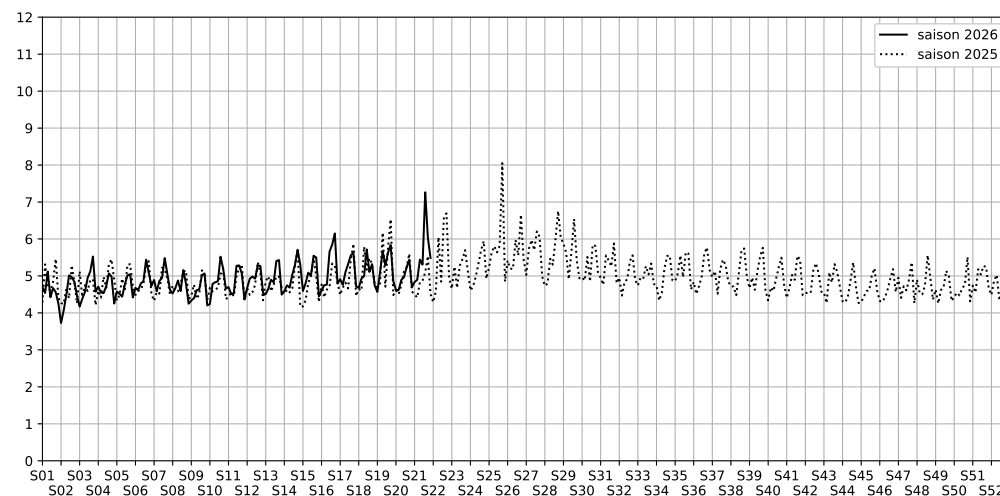

Indice Harmonica Nuit [22h-06h]
Comparaison avec saison précédente à jour équivalent