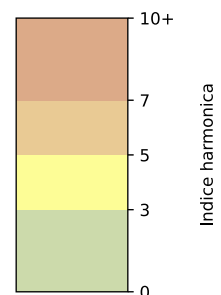

22h-00h	00h-02h	02h-04h	04h-06h	Total nuit (22h-06h)
Nuit du lundi 18/05/2026 au mardi 19/05/2026	5,7	5,6	5,0	4,8	5,3
	57,4 dB(A)	56,4 dB(A)	54,3 dB(A)	53,6 dB(A)	55,7 dB(A)
Nuit du mardi 19/05/2026 au mercredi 20/05/2026	6,3	5,0	5,0	4,9	5,3
	60,6 dB(A)	54,3 dB(A)	54,2 dB(A)	54,2 dB(A)	56,9 dB(A)
Nuit du mercredi 20/05/2026 au jeudi 21/05/2026	6,2	5,8	4,9	5,1	5,5
	60,1 dB(A)	57,9 dB(A)	53,7 dB(A)	54,7 dB(A)	57,3 dB(A)
Nuit du jeudi 21/05/2026 au vendredi 22/05/2026	7,0	6,8	5,6	5,3	6,2
	64,3 dB(A)	63,0 dB(A)	57,6 dB(A)	55,5 dB(A)	61,5 dB(A)
Nuit du vendredi 22/05/2026 au samedi 23/05/2026	7,7	8,0	8,1	5,1	7,2
	67,9 dB(A)	69,2 dB(A)	68,9 dB(A)	54,5 dB(A)	67,5 dB(A)
Nuit du samedi 23/05/2026 au dimanche 24/05/2026	8,3	9,1	9,4	8,6	8,8
	70,8 dB(A)	74,3 dB(A)	75,1 dB(A)	72,1 dB(A)	73,4 dB(A)
Nuit du dimanche 24/05/2026 au lundi 25/05/2026	7,5	8,0	8,2	6,8	7,6
	66,6 dB(A)	68,7 dB(A)	69,6 dB(A)	63,7 dB(A)	67,7 dB(A)

Légende