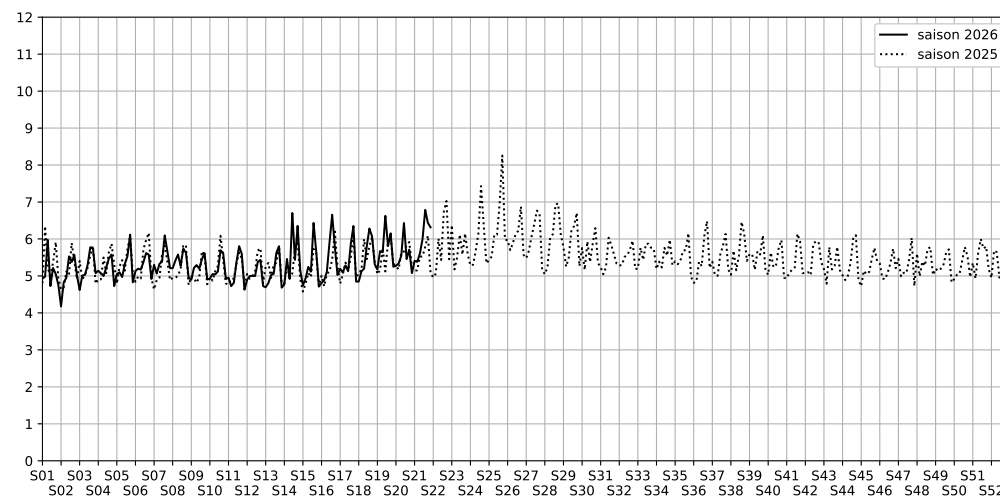

Indice Harmonica Nuit [22h-06h]
Comparaison avec saison précédente à jour équivalent